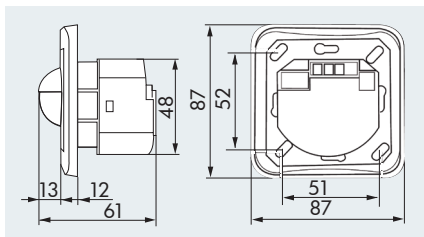

Indoor 180-S

■ ТЕХНИЧЕСКИЕ ДАННЫЕ

-  230В~ ±10%
-  180°
-  макс. 10,00 м
-  IP20 / класс II / CE
-  Д 87 x Ш 87 x Г 61 мм
-  от -25°C до +50°C
-  из высококачественного и устойчивого к УФ поликарбоната
- Выход для SLAVE устройства**
-  230В

- 1 ■ Движение по направлению к датчику
- 2 ■ Движение в перпендикулярном направлении

❗ СВЕДЕНИЯ О ПРОДУКТЕ

- LUXOMAT® Indoor 180-S-FM, SLAVE устройство, автоматический настенный выключатель с диапазоном обнаружения 180° для комбинации MASTER и SLAVE устройств
- Это SLAVE устройство разработано специально для параллельной эксплуатации с LUXOMAT® Indoor 180-M-2C
- Возможность комбинирования с рамкой крышки пяти различных цветов
- В сочетании с промежуточной рамкой подходит для всех распространенных выключателей, предназначенных для скрытого монтажа
- Исполнение IP20 и IP54 (исполнение IP54 для влажных помещений, гаражей, лестниц в подвал)
- Существенное сокращение текущих расходов на электроэнергию благодаря данной комбинации MASTER и SLAVE устройств, например в случае использования в коридорах или общественных помещениях
- Обнаружение движений возможно во всех сегментах помещения благодаря SLAVE устройствам
- Передача переключающего импульса на задающее устройство при обнаружении движения
- Распознавание движения независимо от окружающей освещенности
- На SLAVE устройстве отсутствуют элементы настройки
- **Примеры использования:** Контроль общественных туалетов, коридоров, архивов, комнат для совещаний
- **Крышки заказываются отдельно!**