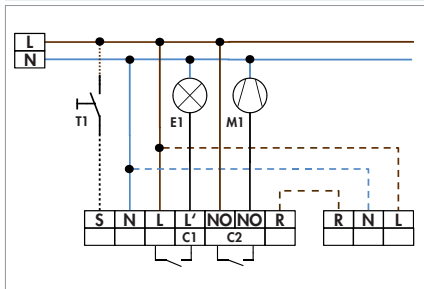

Indoor 180-S

■ ТЕХНИЧЕСКИЕ ДАННЫЕ

-  230В~ ±10%
-  180°
-  макс. 10,00 м
-  IP20 / класс II / CE
-  Д 87 x Ш 87 x Г 61 мм
-  от -25°C до +50°C
-  из высококачественного и устойчивого к УФ поликарбоната
- Выход для SLAVE устройства**
-  230В

- 1 ■ Движение по направлению к датчику
- 2 ■ Движение в перпендикулярном направлении

❗ СВЕДЕНИЯ О ПРОДУКТЕ

- LUXOMAT® Indoor 180-S-FM, SLAVE устройство, автоматический настенный выключатель с диапазоном обнаружения 180° для комбинации MASTER и SLAVE устройств
- Это SLAVE устройство разработано специально для параллельной эксплуатации с LUXOMAT® Indoor 180-M-2C
- Возможность комбинирования с рамкой крышки пяти различных цветов
- В сочетании с промежуточной рамкой подходит для всех распространенных выключателей, предназначенных для скрытого монтажа
- Исполнение IP20 и IP54 (исполнение IP54 для влажных помещений, гаражей, лестниц в подвал)
- Существенное сокращение текущих расходов на электроэнергию благодаря данной комбинации MASTER и SLAVE устройств, например в случае использования в коридорах или общественных помещениях
- Обнаружение движений возможно во всех сегментах помещения благодаря SLAVE устройствам
- Передача переключающего импульса на задающее устройство при обнаружении движения
- Распознавание движения независимо от окружающей освещенности
- На SLAVE устройстве отсутствуют элементы настройки
- **Примеры использования:** Контроль общественных туалетов, коридоров, архивов, комнат для совещаний
- **Крышки заказываются отдельно!**