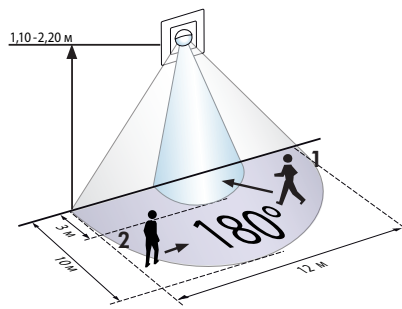

Indoor 180-S

■ ТЕХНИЧЕСКИЕ ДАННЫЕ

-  230В~ ±10%
-  180°
-  макс. 10,00 м
-  IP20 / класс II / CE
-  Д 87 x Ш 87 x Г 61 мм
-  от -25°C до +50°C
-  из высококачественного и устойчивого к УФ поликарбоната
- Выход для SLAVE устройства**
-  230В

- 1 ■ Движение по направлению к датчику
- 2 ■ Движение в перпендикулярном направлении

❗ СВЕДЕНИЯ О ПРОДУКТЕ

- LUXOMAT® Indoor 180-S-FM, SLAVE устройство, автоматический настенный выключатель с диапазоном обнаружения 180° для комбинации MASTER и SLAVE устройств
- Это SLAVE устройство разработано специально для параллельной эксплуатации с LUXOMAT® Indoor 180-M-2C
- Возможность комбинирования с рамкой крышки пяти различных цветов
- В сочетании с промежуточной рамкой подходит для всех распространенных выключателей, предназначенных для скрытого монтажа
- Исполнение IP20 и IP54 (исполнение IP54 для влажных помещений, гаражей, лестниц в подвал)
- Существенное сокращение текущих расходов на электроэнергию благодаря данной комбинации MASTER и SLAVE устройств, например в случае использования в коридорах или общественных помещениях
- Обнаружение движений возможно во всех сегментах помещения благодаря SLAVE устройствам
- Передача переключающего импульса на задающее устройство при обнаружении движения
- Распознавание движения независимо от окружающей освещенности
- На SLAVE устройстве отсутствуют элементы настройки
- **Примеры использования:** Контроль общественных туалетов, коридоров, архивов, комнат для совещаний
- **Крышки заказываются отдельно!**